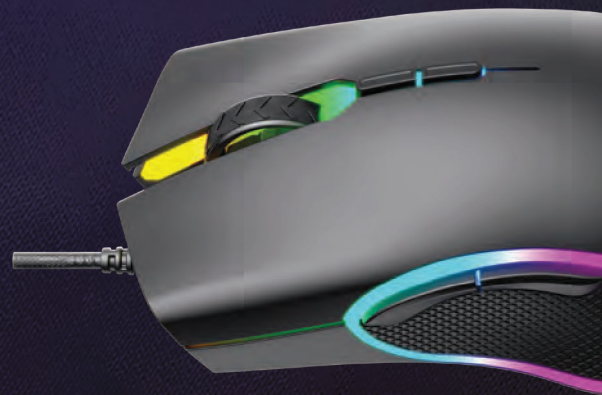

CO₂ 0.81kg. **NEW**

P300.201

RGB gaming mousepad

Input type: USB A • RGB • Low friction surface • Input speed: 5V/2A • Operating current: 180mA **Size** 36,5 x 0,3 x 26,5 cm **Max. printsize** 150 x 200 mm **Print technique** Screen transfer