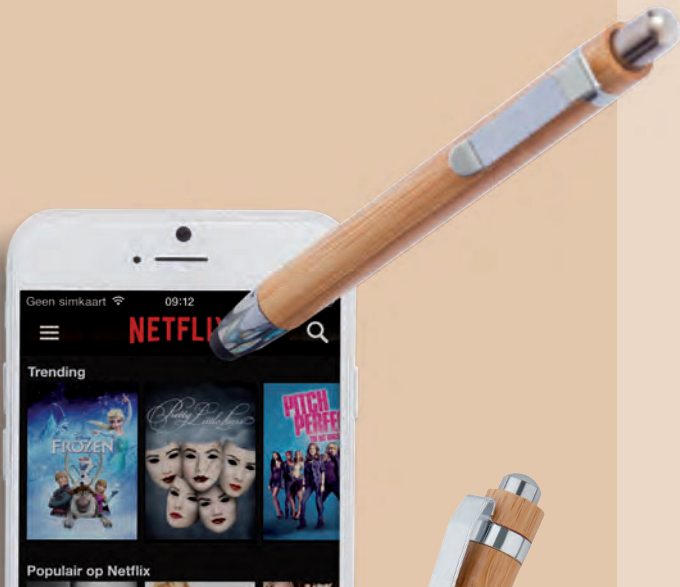

 0.42kg.

P611.319

Bamboo pen in box

Size 17,5 x 5,7 x 2,5 cm Max. printsize 30 x 100 mm Print technique CO₂ engraving

 0.05kg.

P610.569

Slim design bamboo pen

Size 13,8 x Ø 1,1 cm Max. printsize 5 x 65 mm Print technique Pad print