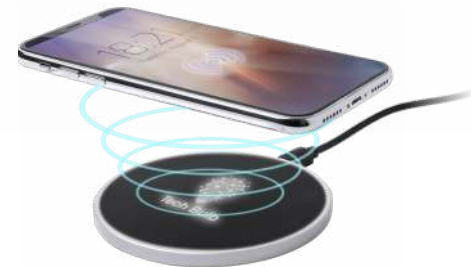

## Brizem 6130

Charger. Led Lights. Wireless 10W.  
Ladegerät. Led Lichter. Drahtlos 10W.  
Chargeur. Lumières Led. Sans Fil 10W.  
Oplader. Led Lichten. Draadloos 10W.

10 x 0.7 cm 100 / 50  
Print Code: E(4), L2, W