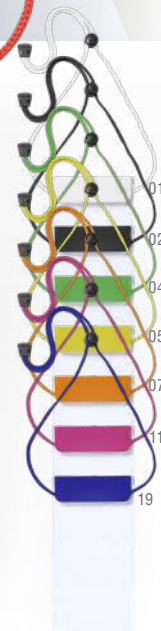

### Veltux 5638

Lanyard, Silicone.  
 Schlüsselband, Silikon.  
 Lanyard, Silicone.  
 Lanyard, Siliconen.

7 x 58 cm 300 / 50 Print Code: G(1)