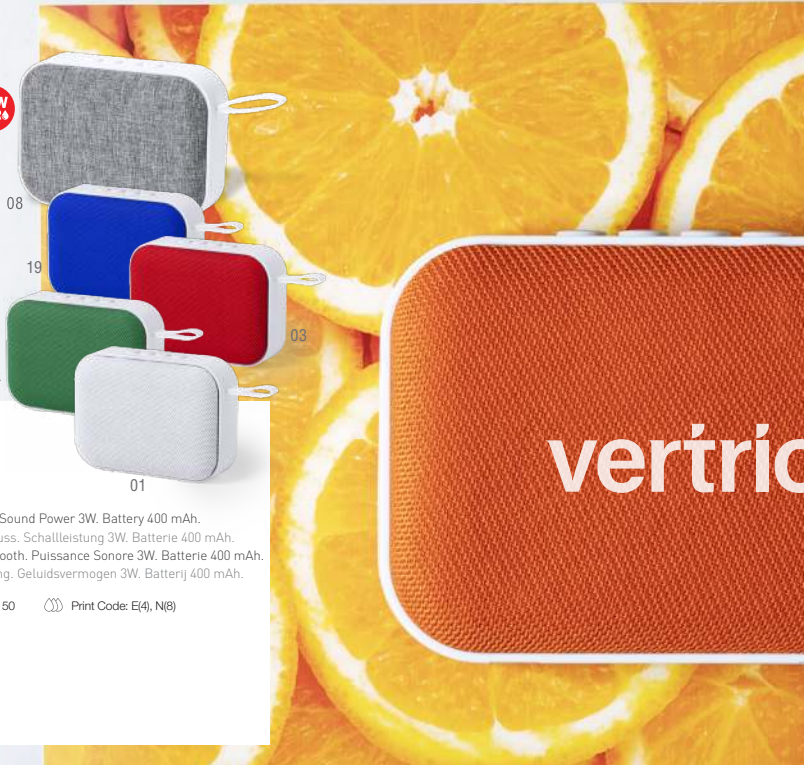

- HANDS-FREE
- MICRO SD
- ((FM)) RADIO
- USB > USB PLAYER

Walen 1998

Speaker: 5 Multicolour Light Modes. Bluetooth Connection. Sound Power 5W. Battery 1.200 mAh.
Lautsprecher: 5 Mehrfarbige Lichtpositionen. Bluetooth Anschluss. Schallleistung 5W. Batterie 1.200 mAh.
Haut-Parleurs: 5 Modes de Lumière Multicolor. Connexion Bluetooth. Puissance Sonore 5W. Batterie 1.200 mAh.
Luidspreker: 5 Meerkleurige Licht Posities. Bluetooth Verbinding. Geluidsvermogen 5W. Batterij 1.200 mAh.

10.1 x 15.5 x 5 cm 40 / 20 Print Code: L1

New

New

Roby 1969

- HANDS-FREE
- LINE IN

Speaker: Polyester. 6 Multicolour Light Modes. Bluetooth Connection. Sound Power 5Wx2. Battery 1200 mAh.
Lautsprecher: Polyester: 6 Mehrfarbige Lichtpositionen. Bluetooth Anschluss. Schallleistung 5Wx2. Batterie 1200 mAh.
Haut-Parleurs: Polyester: 6 Modes de Lumière Multicolor. Connexion Bluetooth. Puissance Sonore 5Wx2. Batterie 1200 mAh.
Luidspreker: Polyester: 6 Meerkleurige Licht Posities. Bluetooth Verbinding. Geluidsvermogen 5Wx2. Batterij 1200 mAh.

Ø 7.5 x 18.6 cm 20 / 10 Print Code: L1

NEW COLOR

- HANDS-FREE
- MICRO SD
- ((FM)) RADIO
- USB > USB PLAYER
- LINE IN

Kafin 6413

Speaker: Bluetooth Connection. Sound Power 3W. Battery 400 mAh.
Lautsprecher: Bluetooth Anschluss. Schallleistung 3W. Batterie 400 mAh.
Haut-Parleurs: Connexion Bluetooth. Puissance Sonore 3W. Batterie 400 mAh.
Luidspreker: Bluetooth Verbinding. Geluidsvermogen 3W. Batterij 400 mAh.

11.1 x 8.3 x 4.1 cm 50 Print Code: E(4), N(8)

vertrio

Speaker