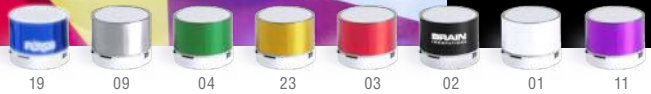

Viancos 5775

Speaker. Led Lights. Bluetooth Connection. Sound Power 3W. Battery 300 mAh.
Lautsprecher. Led Lichter. Bluetooth Anschluss. Schallleistung 3W. Batterie 300 mAh.
Haut-Parleurs. Lumières Led. Connexion Bluetooth. Puissance Sonore 3W. Batterie 300 mAh.
Luidspreker. Led Lichtten. Bluetooth Verbinding. Geluidsvermogen 3W. Batterij 300 mAh.

Ø 6.2 x 5.1 cm 50 Print Code: E(4), L1