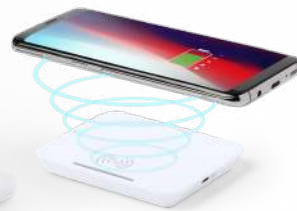

New

Macky 1958

Organizer Charger. Wireless 10W.
Ordner Ladegerät. Drahtlos 10W.
Chargeur Organiseur. Sans Fil 10W.
Organizer Oplader. Draadloos 10W.

8,6 x 7 x 8,6 cm 40 / 20
Print Code: E(4)

Tarmix 6544

Charger. Wireless 10W.
Ladegerät. Drahtlos 10W.
Chargeur. Sans Fil 10W.
Oplader. Draadloos 10W.

7 x 10,9 x 8,5 cm 50 / 25
Print Code: E(4)

WIRELESS CHARGER

Lomen 1083

(15W)
WIRELESS CHARGER

Charger. Wireless 15W. Adjustable Height.
Ladegerät. Drahtlos 15W. Höhenverstellbar.
Chargeur. Sans Fil 15W. Hauteur Réglable.
Oplader. Draadloos 15W. Aanpasbaar Hoogte.

6,5 x 11 x 8,4 cm 100 / 50
Print Code: E(4)

Zafren 6260

Charger. Wireless 5W.
Ladegerät. Drahtlos 5W.
Chargeur. Sans Fil 5W.
Oplader. Draadloos 5W.

9,5 x 1,2 x 7,6 cm 200 / 50
Print Code: E(4), W

Pekon 6737

Multifunction Pencil Holder. Wireless 5W. 2 USB Outputs. 1 Hub USB 2.0.
Multifunktion Stifthalter. Drahtlos 5W. 2 USB Ausgänge. 1 Hub USB 2.0.
Porte-Crayons Multifonction. Sans Fil 5W. 2 Sorties USB. 1 Port USB 2.0.
Multifunctioneel Pennenbakje. Draadloos 5W. 2 USB Outputs. 1 Poorten USB 2.0.

8,8 x 9,8 x 8,9 cm 50 Print Code: E(4)