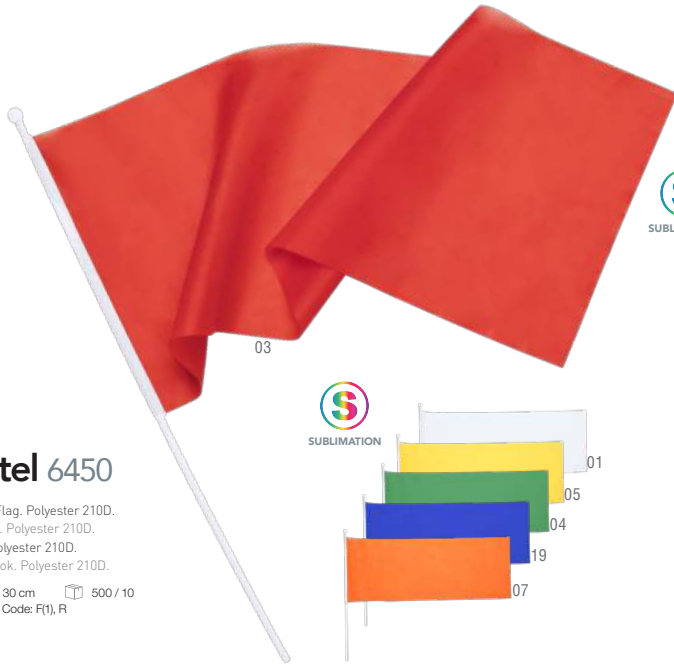

Portel 6450

Pennant Flag. Polyester 210D.
Fähnchen. Polyester 210D.
Fañion. Polyester 210D.
Vlag op Stok. Polyester 210D.

80 x 30 cm 500 / 10
Print Code: F(f), R